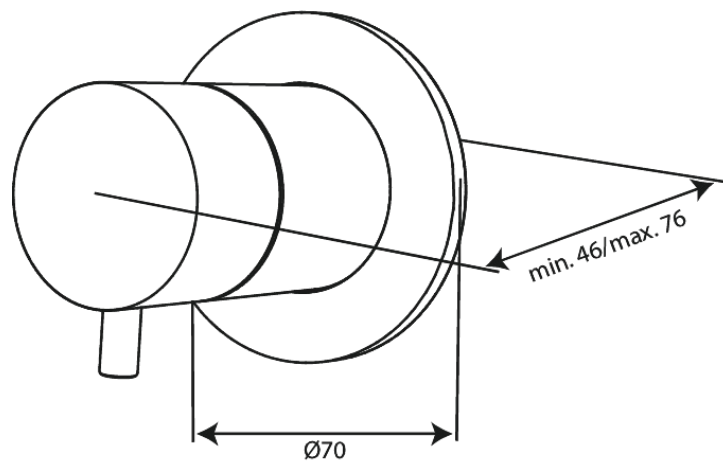

Inbouw

Afbouwset 2-weg omstel

Artikel nr.: 767087700
Uitvoeringen: Messing PVD
Series: Inbouw

EAN-nummer: 5708516840794

Kenmerken:

Afdekplaat en grepen uitgevoerd in metaal

FM Mattsson Nederland BV
Bosuil 10, 3931 GG Woudenberg