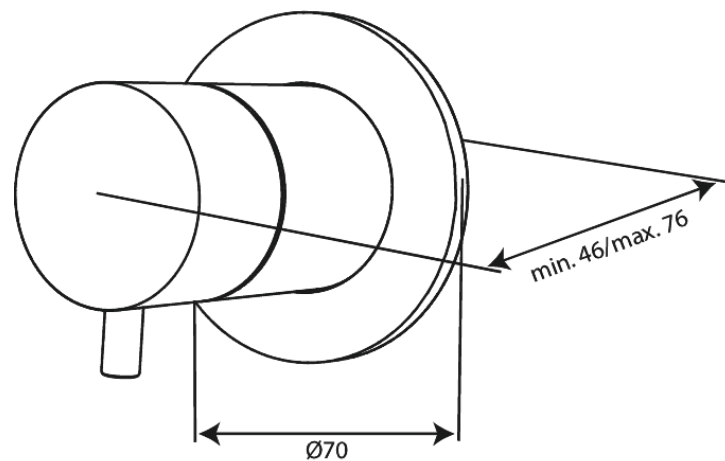

Inbouw

Afbouwset 2-weg omstel

Artikel nr.: 767087700
Uitvoeringen: Messing PVD
Series: Inbouw

EAN-nummer: 5708516840794

Kenmerken:

Afdekplaat en grepen uitgevoerd in metaal

FM Mattsson Nederland BV
Bosuil 10, 3931 GG Woudenberg