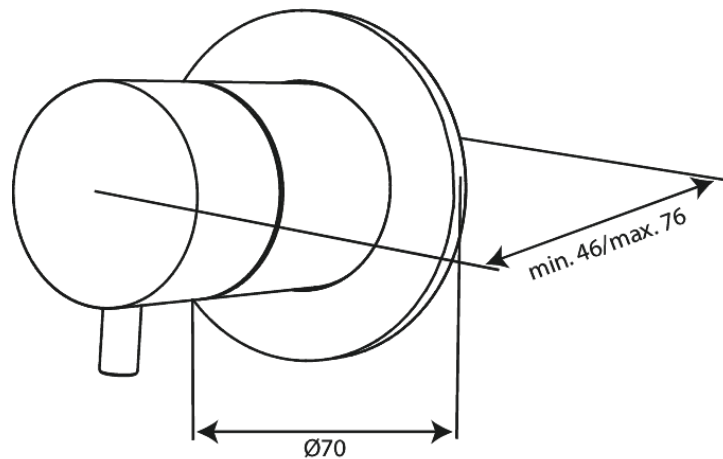

Inbouw

Afbouwset 2-weg omstel

Artikel nr.: 767086100
Uitvoeringen: Mat zwart
Series: Inbouw

EAN-nummer: 5708516840787

Kenmerken:

Afdekplaat en grepen uitgevoerd in metaal

FM Mattsson Nederland BV
Bosuil 10, 3931 GG Woudenberg