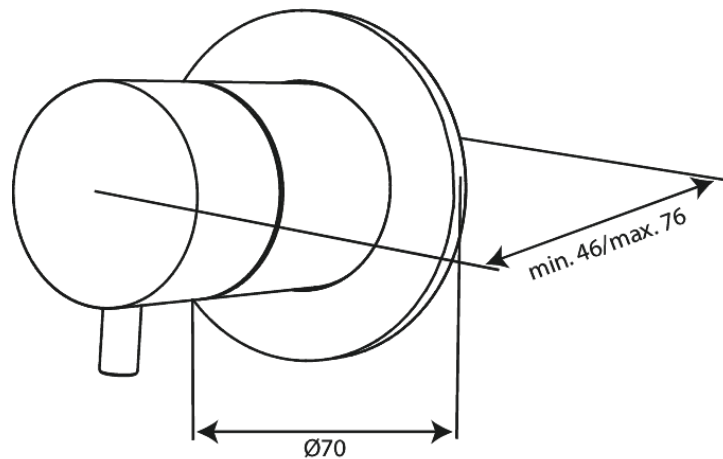

Inbouw

Afbouwset 2-weg omstel

Artikel nr.: 767080000
Uitvoeringen: Chroom
Series: Inbouw

EAN-nummer: 5708516840756

Kenmerken:

Afdekplaat en grepen uitgevoerd in metaal

FM Mattsson Nederland BV
Bosuil 10, 3931 GG Woudenberg