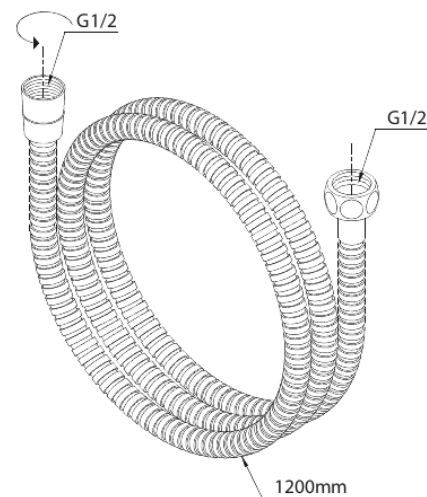

# Metalen doucheslang (1200 mm)

**Artikel nr.:** 766925500  
**Uitvoeringen:** Grafiet PVD  
**Series:** Douche Toebehoren

**EAN-nummer:** 5708516837800

FM Mattsson Nederland BV  
Bosuil 10, 3931 GG Woudenberg