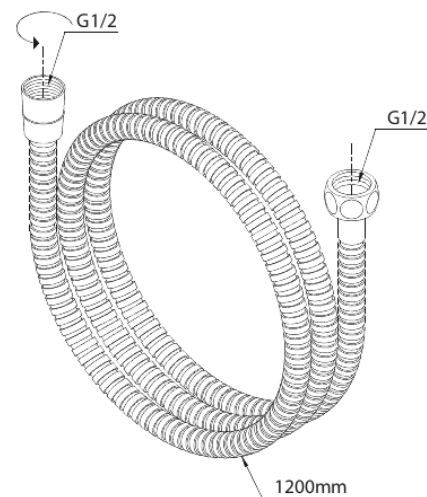

Douche Toebehoren

Metalen doucheslang (1200 mm)

Artikel nr.: 766920000
Uitvoeringen: Chrom
Series: Douche Toebehoren

EAN-nummer: 5708516839026

FM Mattsson Nederland BV
Bosuil 10, 3931 GG Woudenberg

085 - 401 87 80 info@damixa.nl