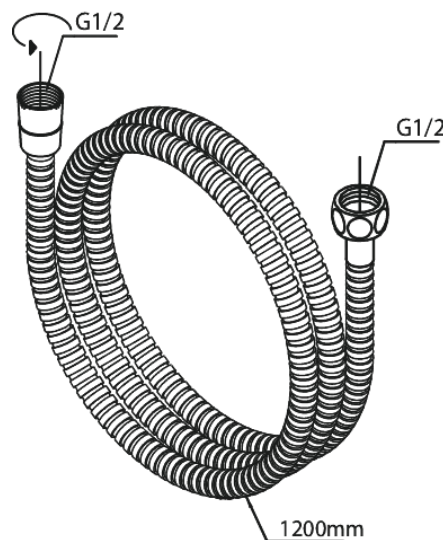

Merkur

Tube badset

Artikel nr.: 765278700
Uitvoeringen: Mat Koper PVD
Series: Merkur

EAN-nummer: 5708516843108

Kenmerken:

Waterverbruik max.9 l/min
1 sproeistand

Technische functies

FM Mattsson Nederland BV
Bosuil 10, 3931 GG Woudenberg