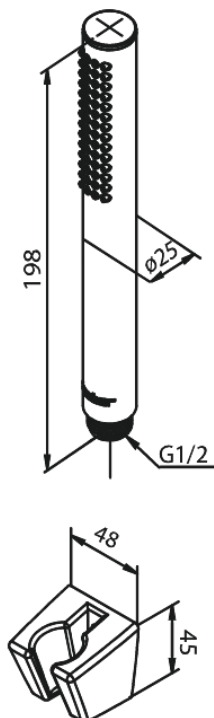

Merkur

Tube badset

Artikel nr.: 765278700
Uitvoeringen: Mat Koper PVD
Series: Merkur

EAN-nummer: 5708516843108

Kenmerken:

Waterverbruik max.9 l/min
1 sproeistand

Technische functies

FM Mattsson Nederland BV
Bosuil 10, 3931 GG Woudenberg