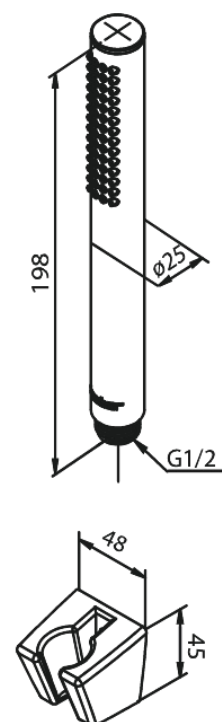

Merkur

Tube badset

Artikel nr.: 765277900
Uitvoeringen: Mat messing PVD
Series: Merkur

EAN-nummer: 5708516843092

Kenmerken:

Waterverbruik max.9 l/min
1 sproeistand

Technische functies

FM Mattsson Nederland BV
Bosuil 10, 3931 GG Woudenberg