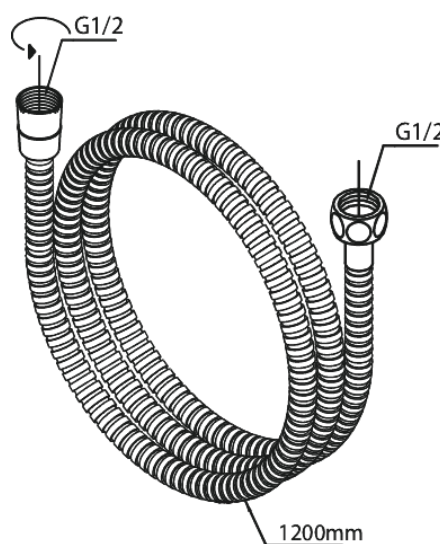

Merkur

Tube badset

Artikel nr.: 765277900
Uitvoeringen: Mat messing PVD
Series: Merkur

EAN-nummer: 5708516843092

Kenmerken:

Waterverbruik max.9 l/min
1 sproeistand

Technische functies

FM Mattsson Nederland BV
Bosuil 10, 3931 GG Woudenberg