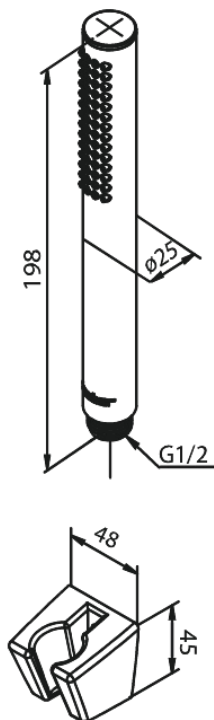

Technische functies

FM Mattsson Nederland BV
Bosuil 10, 3931 GG Woudenberg

085 - 401 87 80 info@damixa.nl

Bezoek voor meer informatie <https://damixa.nl>

damixa