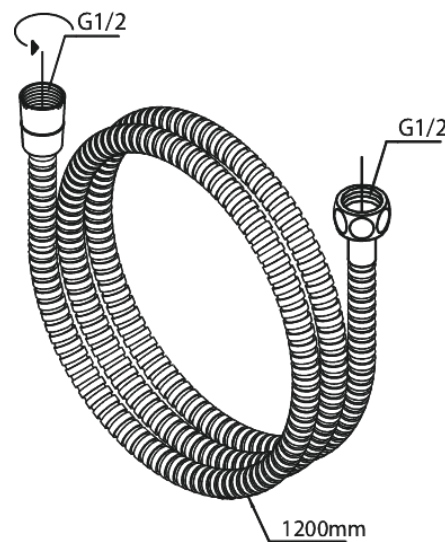

Technische functies

FM Mattsson Nederland BV
Bosuil 10, 3931 GG Woudenberg

085 - 401 87 80 info@damixa.nl

Bezoek voor meer informatie <https://damixa.nl>

damixa