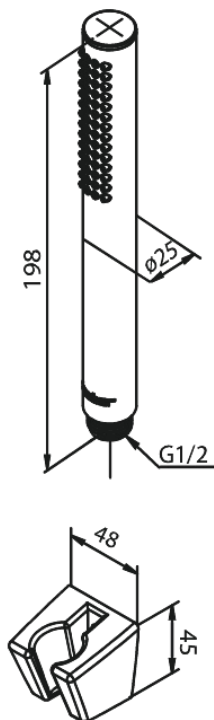

Merkur

Tube badset

Artikel nr.: 765270000
Uitvoeringen: Chroom
Series: Merkur

EAN-nummer: 5708516843054

Kenmerken:

Waterverbruik max.9 l/min
1 sproeistand

Technische functies

FM Mattsson Nederland BV
Bosuil 10, 3931 GG Woudenberg