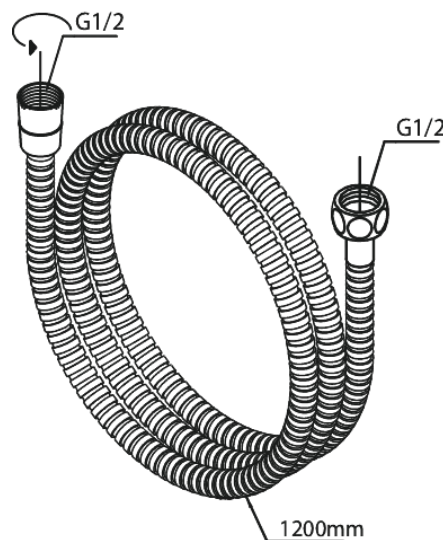

Merkur

Tube badset

Artikel nr.: 765270000
Uitvoeringen: Chroom
Series: Merkur

EAN-nummer: 5708516843054

Kenmerken:

Waterverbruik max.9 l/min
1 sproeistand

Technische functies

FM Mattsson Nederland BV
Bosuil 10, 3931 GG Woudenberg