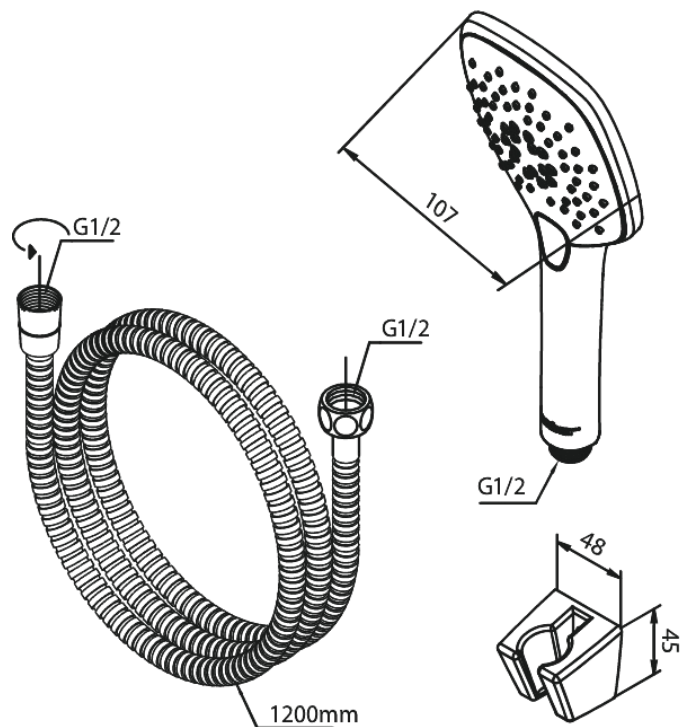

Pine

Badset

Artikel nr.: 765266100
Uitvoeringen: Mat zwart
Series: Pine

EAN-nummer: 5708516843047

Kenmerken:

WATERVERBRUIK max.6 l/min
3 sproeistanden
CW-waarde: CW 3

Technische functies

FM Mattsson Nederland BV
Bosuil 10, 3931 GG Woudenberg