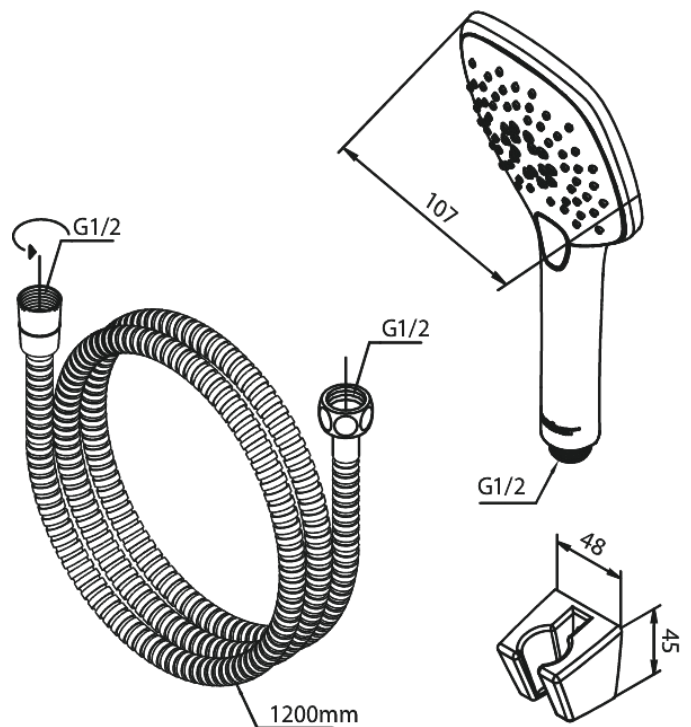

Pine

Badset

Artikel nr.: 765264600
Uitvoeringen: Staal PVD
Series: Pine

EAN-nummer: 5708516843030

Kenmerken:

Waterverbruik max.6 l/min
3 sproeistanden
CW-waarde: CW 3

Technische functies

FM Mattsson Nederland BV
Bosuil 10, 3931 GG Woudenberg