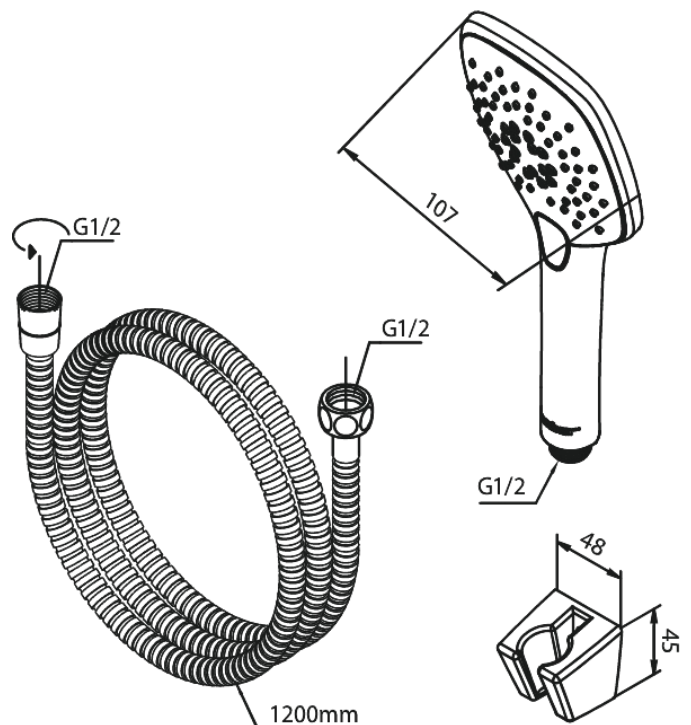

Pine

Badset

Artikel nr.: 765260000
Uitvoeringen: Chroom
Series: Pine

EAN-nummer: 5708516843023

Kenmerken:

WATERVERBRUIK max.6 l/min
3 sproeistanden
CW-waarde: CW 3

Technische functies

FM Mattsson Nederland BV
Bosuil 10, 3931 GG Woudenberg