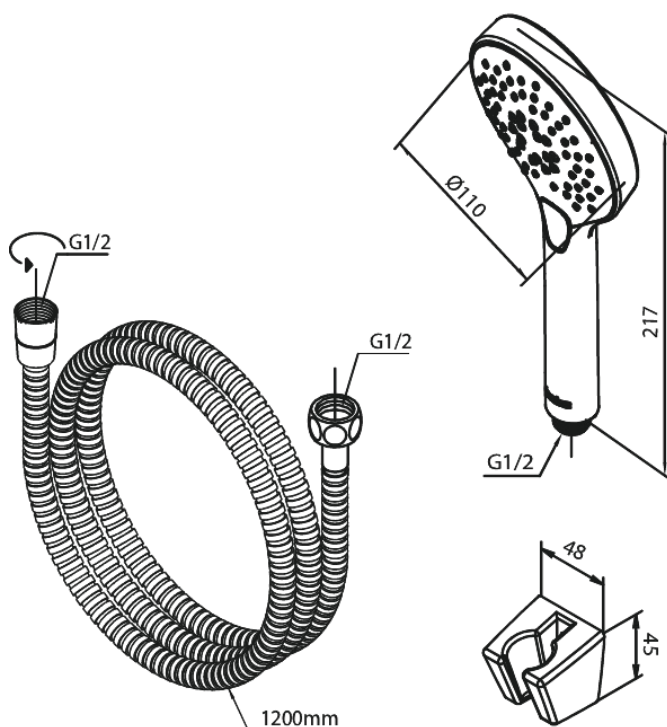

Silhouet

Badset

Artikel nr.: 765258700
Uitvoeringen: Mat Koper PVD
Series: Silhouet

EAN-nummer: 5708516843016

Kenmerken:

WATERVERBRUIK max.9 l/min
3 sproeistanden

Technische functies

FM Mattsson Nederland BV
Bosuil 10, 3931 GG Woudenberg