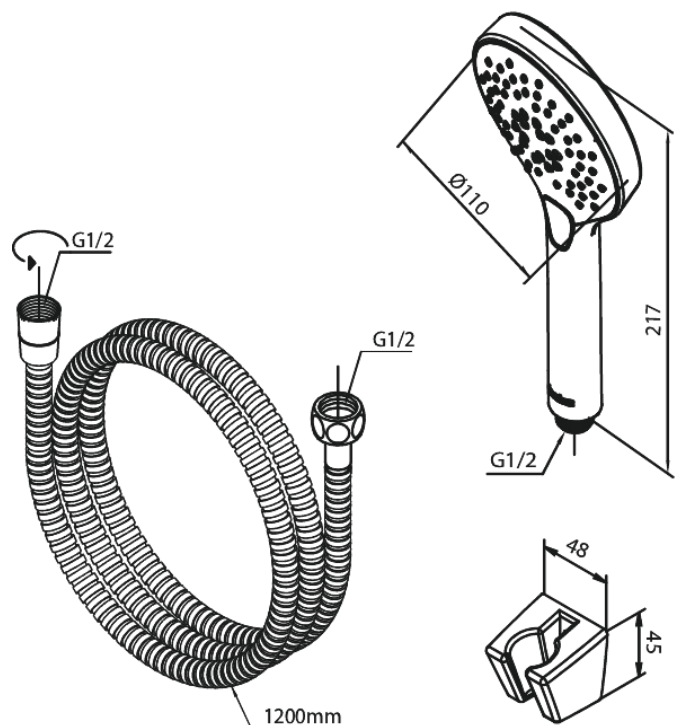

Silhouet

Badset

Artikel nr.: 765256100
Uitvoeringen: Mat zwart
Series: Silhouet

EAN-nummer: 5708516842996

Kenmerken:

WATERVERBRUIK max.9 l/min
3 sproeistanden

Technische functies

FM Mattsson Nederland BV
Bosuil 10, 3931 GG Woudenberg