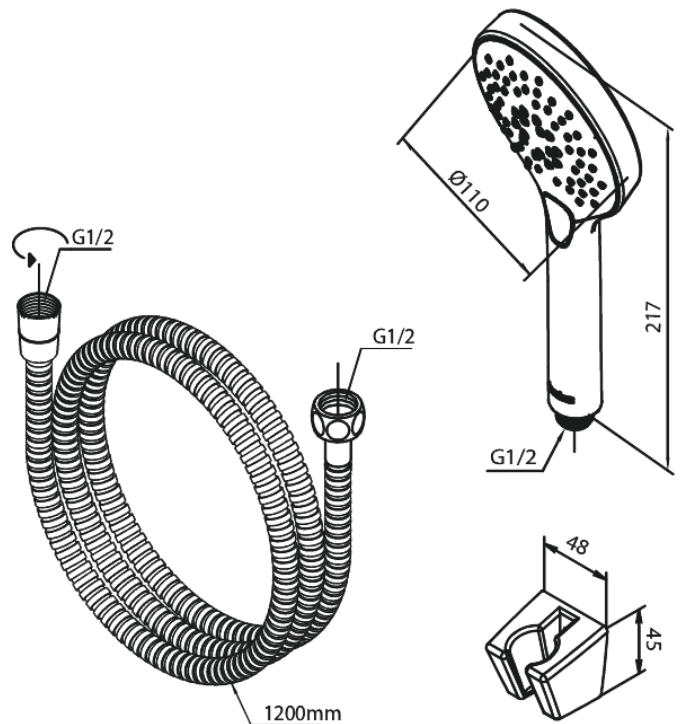

Silhouet

Badset

Artikel nr.: 765255500
Uitvoeringen: Grafiet PVD
Series: Silhouet

EAN-nummer: 5708516842989

Kenmerken:

WATERVERBRUIK max.9 l/min
3 sproeistanden

Technische functies

FM Mattsson Nederland BV
Bosuil 10, 3931 GG Woudenberg

085 - 401 87 80 info@damixa.nl

Bezoek voor meer informatie <https://damixa.nl>

damixa