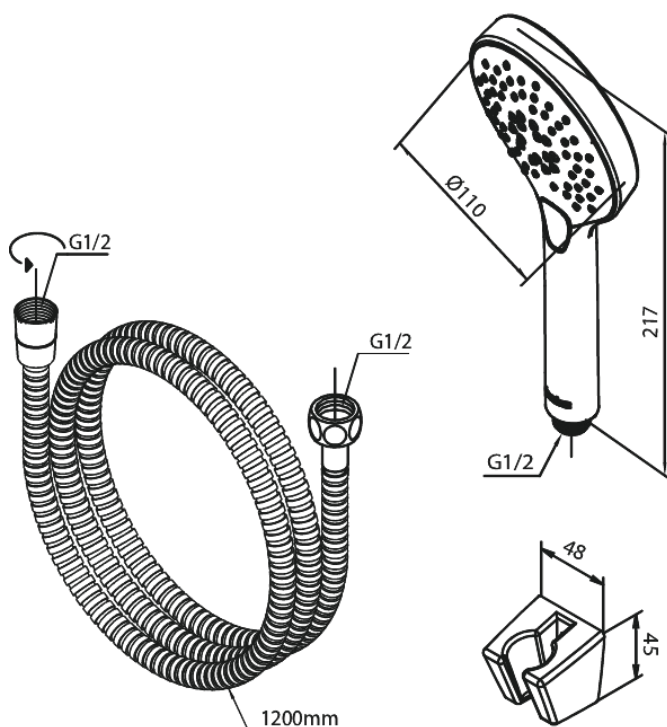

Silhouet

Badset

Artikel nr.: 765254600
Uitvoeringen: Staal PVD
Series: Silhouet

EAN-nummer: 5708516842972

Kenmerken:

WATERVERBRUIK max.9 l/min
3 sproeistanden

Technische functies

FM Mattsson Nederland BV
Bosuil 10, 3931 GG Woudenberg