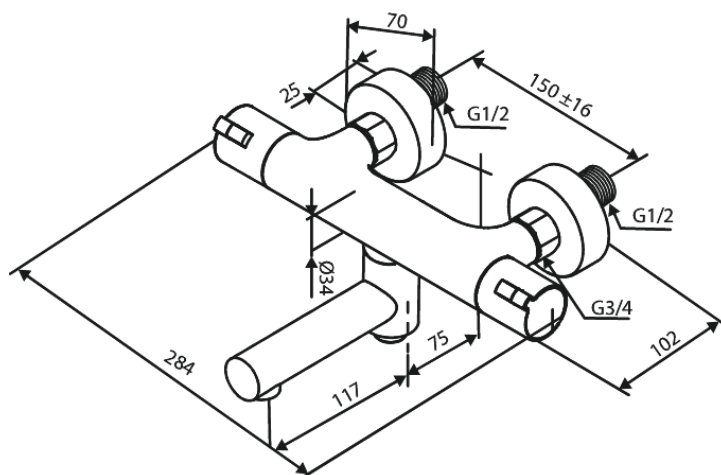

FM Mattsson Nederland BV
Bosuil 10, 3931 GG Woudenberg

085 - 401 87 80 info@damixa.nl

Bezoek voor meer informatie <https://damixa.nl>

damixa