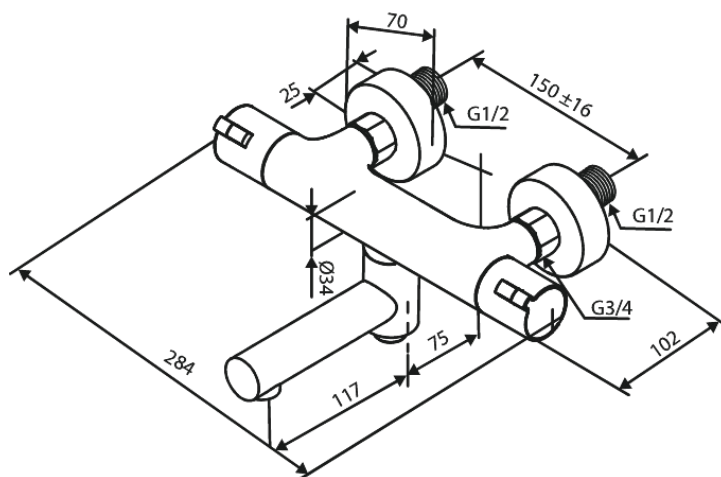

FM Mattsson Nederland BV
Bosuil 10, 3931 GG Woudenberg

085 - 401 87 80 info@damixa.nl

Bezoek voor meer informatie <https://damixa.nl>

damixa