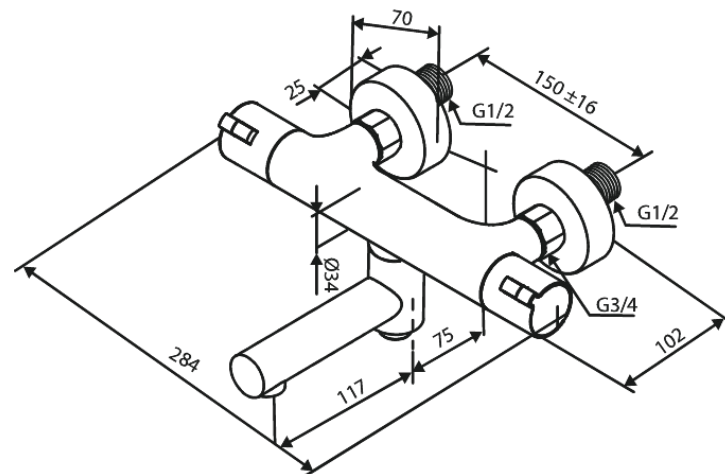

# Thermostatische bad/douchemengkraan

**Artikel nr.:** 595100035  
**Uitvoeringen:** Chroom  
**Series:** Core

**EAN-nummer:** 5708516842347

## Kenmerken:

Keramisch binnenwerk  
Standaard 150 mm hart-op-hart afstand  
S-koppelingen + 3/4" rozetten  
1/2" onderaansluiting voor doucheslang