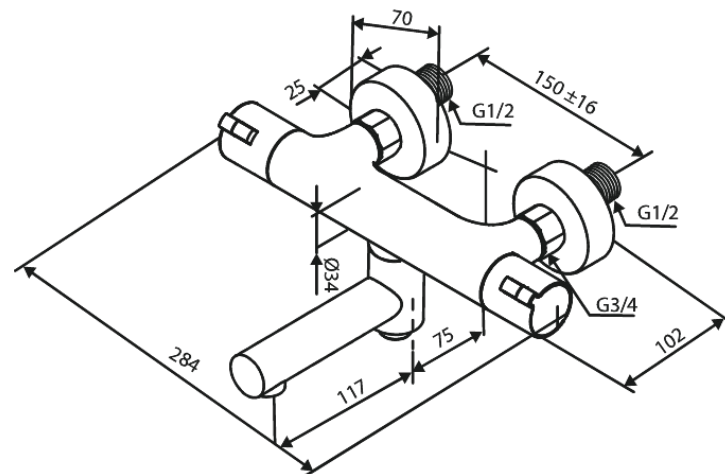

FM Mattsson Nederland BV
Bosuil 10, 3931 GG Woudenberg

085 - 401 87 80 info@damixa.nl

Bezoek voor meer informatie <https://damixa.nl>

damixa