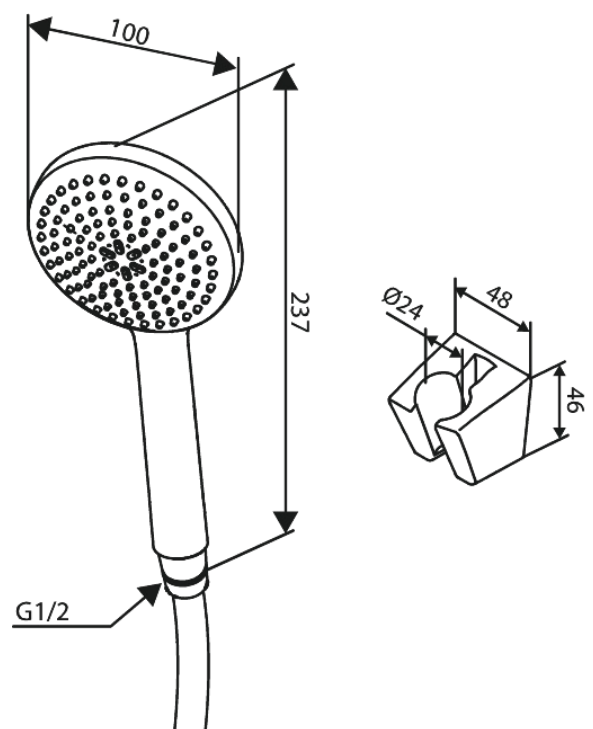

Core

Badset

Artikel nr.: 593333000
Uitvoeringen: Chroom
Series: Core

EAN-nummer: 5708516838524

Kenmerken:

Waterverbruik max.6 l/min

Technische functies

FM Mattsson Nederland BV
Bosuil 10, 3931 GG Woudenberg

085 - 401 87 80 info@damixa.nl

Bezoek voor meer informatie <https://damixa.nl>

damixa