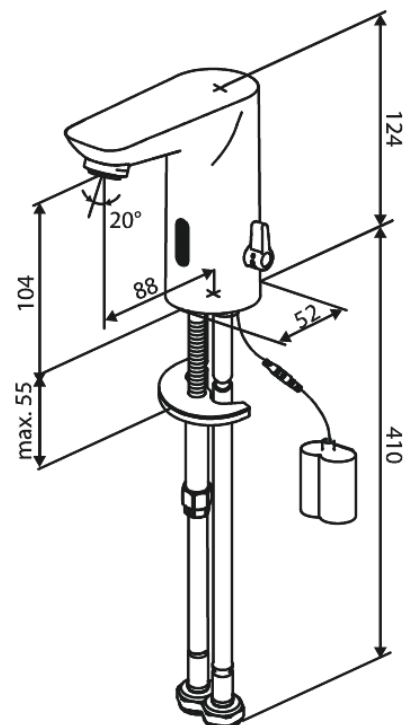

Technische functies

FM Mattsson Nederland BV
Bosuil 10, 3931 GG Woudenberg

085 - 401 87 80 info@damixa.nl

Bezoek voor meer informatie <https://damixa.nl>

damixa