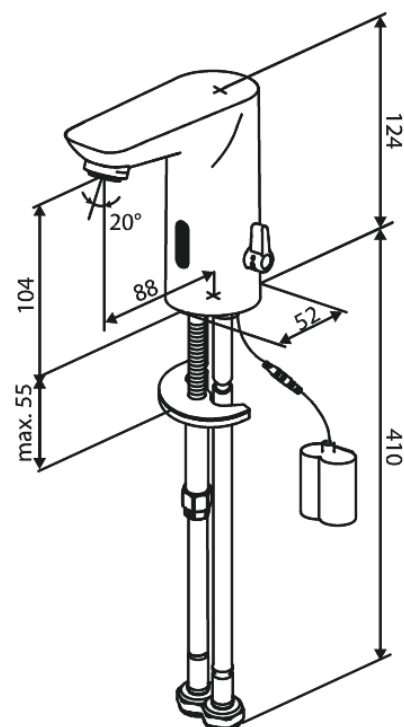

Technische functies

FM Mattsson Nederland BV
Bosuil 10, 3931 GG Woudenberg

085 - 401 87 80 info@damixa.nl

Bezoek voor meer informatie <https://damixa.nl>

damixa