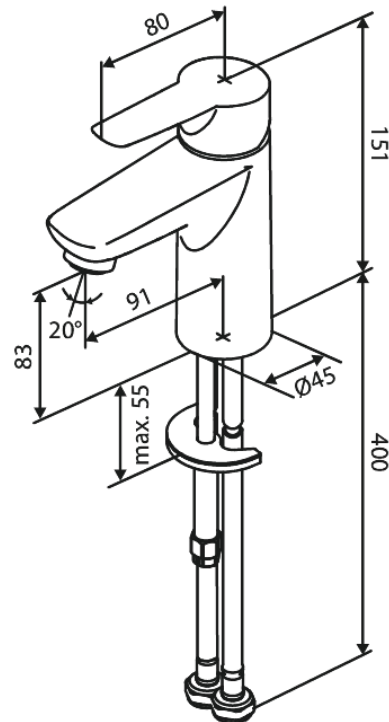

Core

Wastafelmengkraan

Artikel nr.: 590216135
Uitvoeringen: Mat zwart
Series: Core

EAN-nummer: 5708516842026

Kenmerken:

1 hendel
Keramisch binnenwerk
Waterverbruik max.5 l/min

Technische functies

FM Mattsson Nederland BV
Bosuil 10, 3931 GG Woudenberg