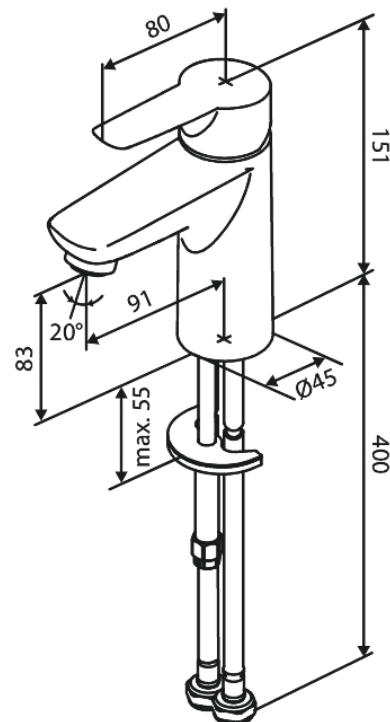

Core

Wastafelmengkraan

Artikel nr.: 590210035
Uitvoeringen: Chroom
Series: Core

EAN-nummer: 5708516842019

Kenmerken:

1 hendel
Keramisch binnenwerk
Waterverbruik max.5 l/min

Technische functies

FM Mattsson Nederland BV
Bosuil 10, 3931 GG Woudenberg