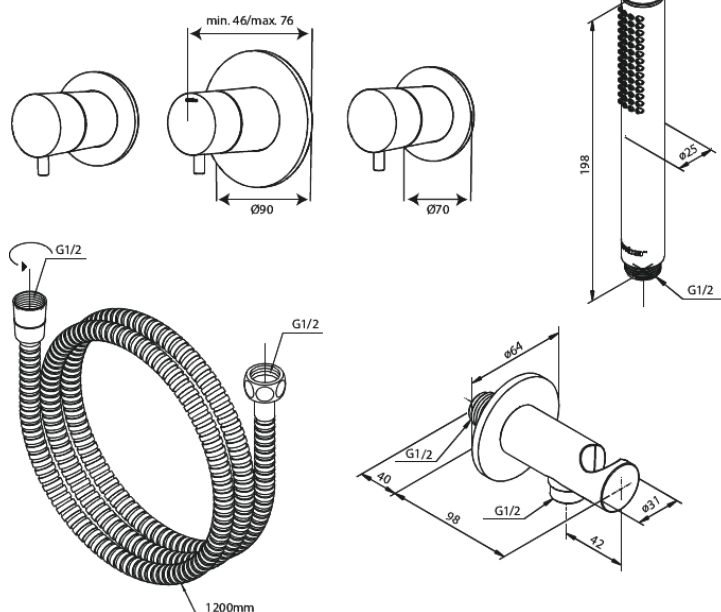

Technische functies

FM Mattsson Nederland BV
Bosuil 10, 3931 GG Woudenberg

085 - 401 87 80 info@damixa.nl

Bezoek voor meer informatie <https://damixa.nl>

damixa