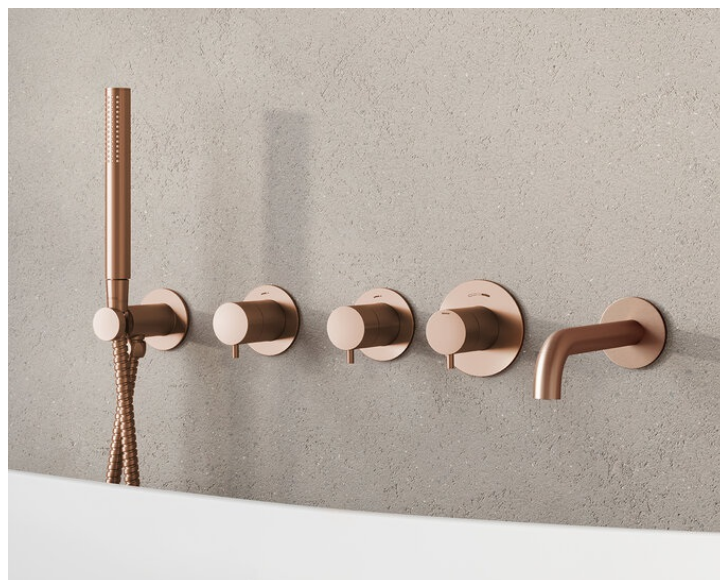

Technische functies

FM Mattsson Nederland BV
Bosuil 10, 3931 GG Woudenberg

085 - 401 87 80 info@damixa.nl

Bezoek voor meer informatie <https://damixa.nl>

damixa