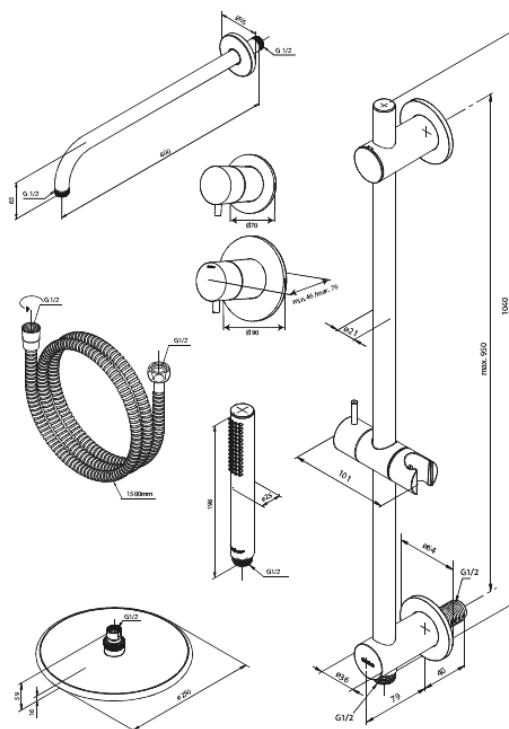

Inbouw

Silhouet DR 1 - afbouwset

Artikel nr.: 570518700
Uitvoeringen: Mat Koper PVD
Series: Inbouw

EAN-nummer: 5708516841685

Kenmerken:

Afdekplaat en grepen uitgevoerd in metaal
Inclusief 250 mm hoofddouche, handdouche en slang

CW-waarde: CW 2

Hoofddouche max. 9 l/m / Handdouche max 9 l/m

Inbouwdiepte (min. 75mm - max. 105mm)

Technische functies

FM Mattsson Nederland BV
Bosuil 10, 3931 GG Woudenberg

085 - 401 87 80 info@damixa.nl