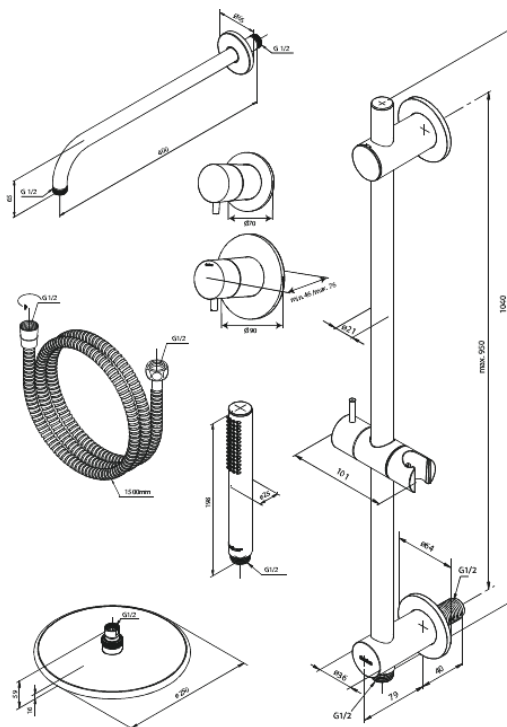

Technische functies

FM Mattsson Nederland BV
Bosuil 10, 3931 GG Woudenberg

085 - 401 87 80 info@damixa.nl

Bezoek voor meer informatie <https://damixa.nl>

damixa