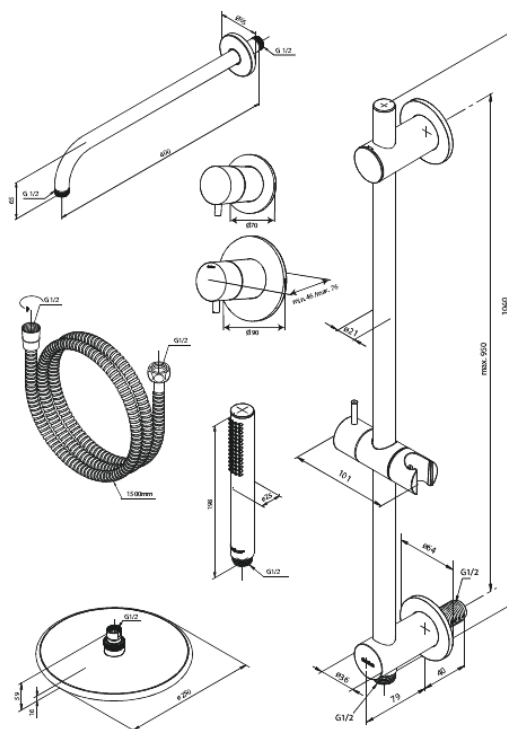

Inbouw

Silhouet DR 1 - afbouwset

Artikel nr.: 570510000
Uitvoeringen: Chrom
Series: Inbouw

EAN-nummer: 5708516841623

Kenmerken:

Afdekplaat en grepen uitgevoerd in metaal
Inclusief 250 mm hoofddouche, handdouche en slang

CW-waarde: CW 2

Hoofddouche max. 9 l/m / Handdouche max 9 l/m

Inbouwdiepte (min. 75mm - max. 105mm)

Technische functies

FM Mattsson Nederland BV
Bosuil 10, 3931 GG Woudenberg

085 - 401 87 80 info@damixa.nl