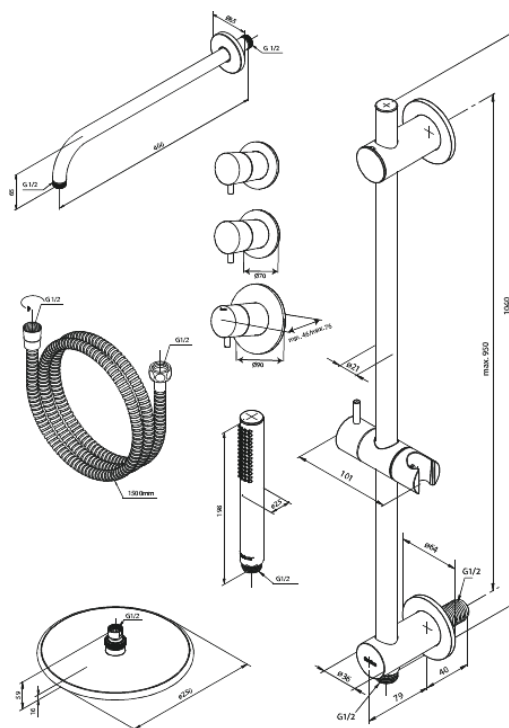

Technische functies

FM Mattsson Nederland BV
Bosuil 10, 3931 GG Woudenberg

085 - 401 87 80 info@damixa.nl

Bezoek voor meer informatie <https://damixa.nl>

damixa