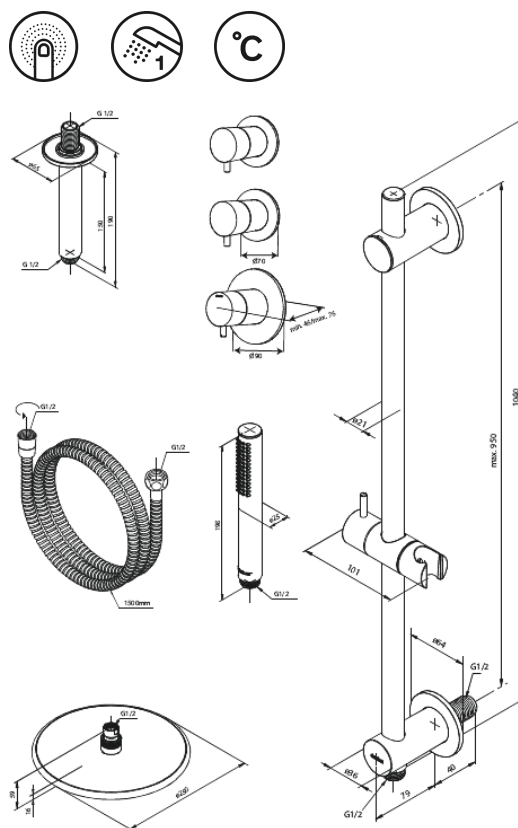

Technische functies

FM Mattsson Nederland BV
Bosuil 10, 3931 GG Woudenberg

085 - 401 87 80 info@damixa.nl

Bezoek voor meer informatie <https://damixa.nl>

damixa