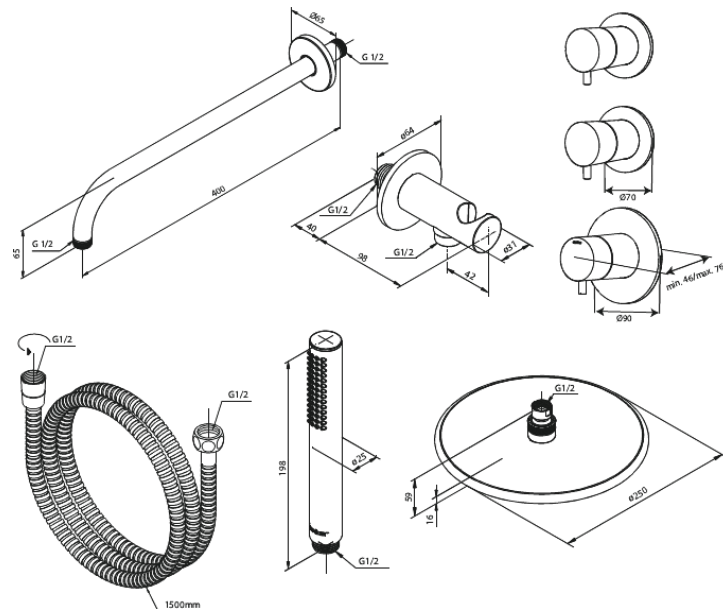

Technische functies

FM Mattsson Nederland BV
Bosuil 10, 3931 GG Woudenberg

085 - 401 87 80 info@damixa.nl

Bezoek voor meer informatie <https://damixa.nl>

damixa