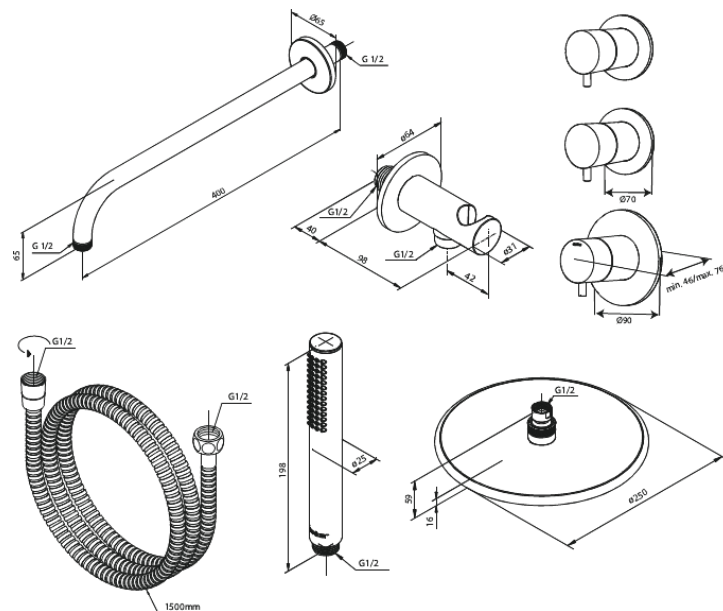

Inbouw

Silhouet XS 1 - afbouwset

Artikel nr.: 570456100
Uitvoeringen: Mat zwart
Series: Inbouw

EAN-nummer: 5708516841227

Kenmerken:

Keramisch binnenwerk

Afdekplaat en grepen uitgevoerd in metaal

Inclusief 250 mm hoofddouche, handdouche en slang

CW-waarde: CW 2

Hoofddouche max. 9 l/m / Handdouche max 9 l/m

Inbouwdiepte (min. 75mm - max. 105mm)

Technische functies

FM Mattsson Nederland BV
Bosuil 10, 3931 GG Woudenberg

085 - 401 87 80 info@damixa.nl