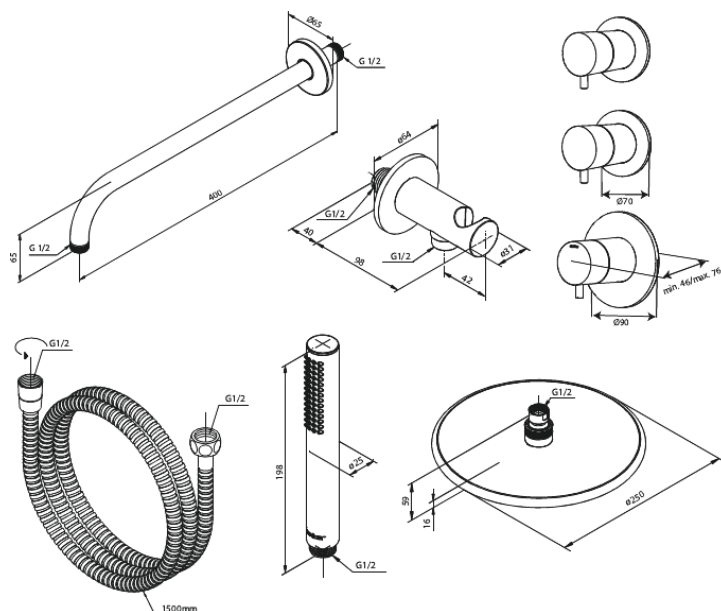

Inbouw

Silhouet XS 1 - afbouwset

Artikel nr.: 570455500
Uitvoeringen: Grafiet PVD
Series: Inbouw

EAN-nummer: 5708516841210

Kenmerken:

Keramisch binnenwerk

Afdeksplaat en grepen uitgevoerd in metaal

Inclusief 250 mm hoofddouche, handdouche en slang

CW-waarde: CW 2

Hoofddouche max. 9 l/m / Handdouche max 9 l/m

Inbouwdiepte (min. 75mm - max. 105mm)

Technische functies

FM Mattsson Nederland BV
Bosuil 10, 3931 GG Woudenberg

085 - 401 87 80 info@damixa.nl