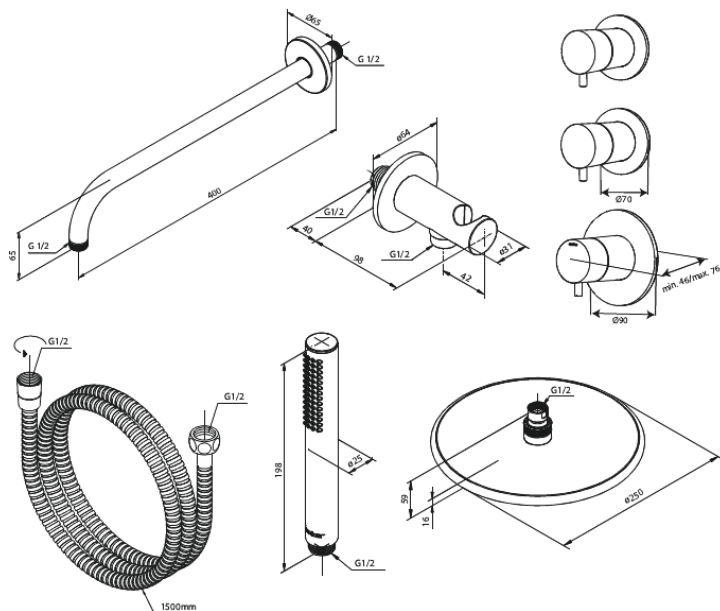

Technische functies

FM Mattsson Nederland BV
Bosuil 10, 3931 GG Woudenberg

085 - 401 87 80 info@damixa.nl

Bezoek voor meer informatie <https://damixa.nl>

damixa