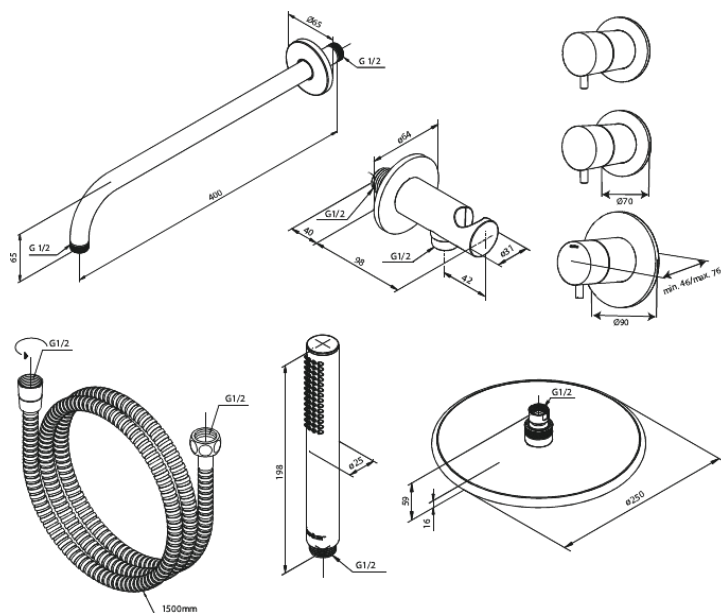

Inbouw

Silhouet XS 1 - afbouwset

Artikel nr.: 570450000
Uitvoeringen: Chroom
Series: Inbouw

EAN-nummer: 5708516841197

Kenmerken:

Keramisch binnenwerk

Afdekplaat en grepen uitgevoerd in metaal

Inclusief 250 mm hoofddouche, handdouche en slang

CW-waarde: CW 2

Hoofddouche max. 9 l/m / Handdouche max 9 l/m

Inbouwdiepte (min. 75mm - max. 105mm)

Technische functies

FM Mattsson Nederland BV
Bosuil 10, 3931 GG Woudenberg

085 - 401 87 80 info@damixa.nl

Bezoek voor meer informatie <https://damixa.nl>

damixa