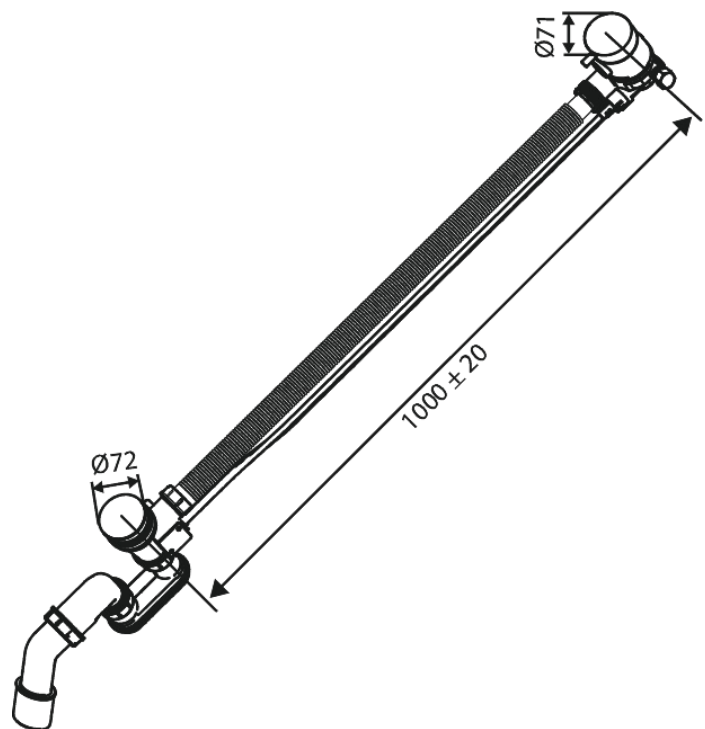

Inbouw

Badafvoer met overloop en watertoevoer

Artikel nr.: 238908700
Uitvoeringen: Mat Koper PVD
Series: Inbouw

EAN-nummer: 5708516841852

Kenmerken:

Waterverbruik max.47 l/min

FM Mattsson Nederland BV
Bosuil 10, 3931 GG Woudenberg

085 - 401 87 80 info@damixa.nl

Bezoek voor meer informatie <https://damixa.nl>

damixa