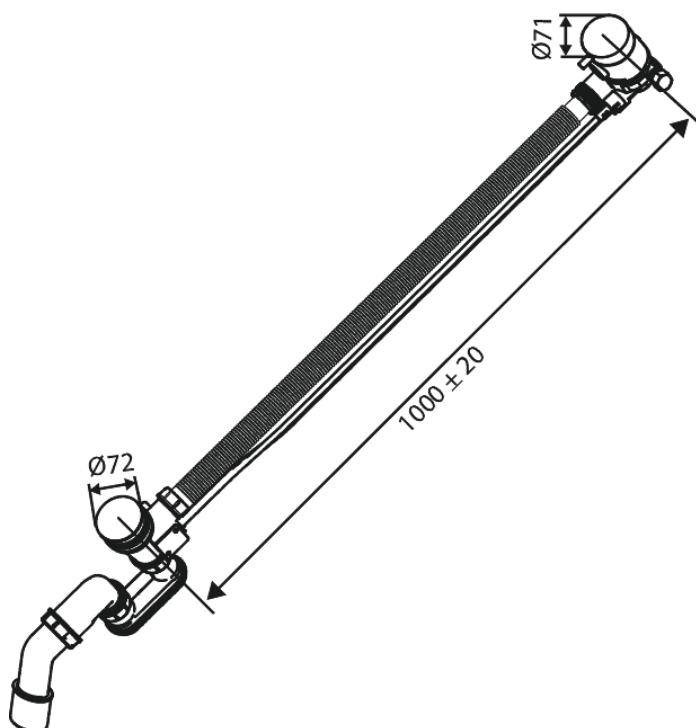

Inbouw

Badafvoer met overloop en watertoevoer

Artikel nr.: 238907900
Uitvoeringen: Mat messing PVD
Series: Inbouw

EAN-nummer: 5708516841845

Kenmerken:

Waterverbruik max.47 l/min

FM Mattsson Nederland BV
Bosuil 10, 3931 GG Woudenberg

085 - 401 87 80 info@damixa.nl

Bezoek voor meer informatie <https://damixa.nl>

damixa