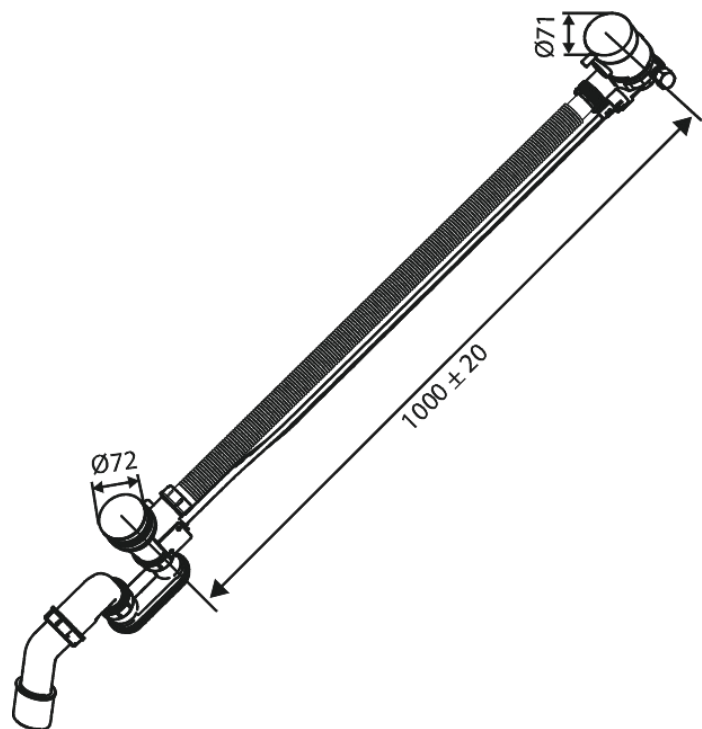

Inbouw

Badafvoer met overloop en watertoevoer

Artikel nr.: 238907900
Uitvoeringen: Mat messing PVD
Series: Inbouw

EAN-nummer: 5708516841845

Kenmerken:

Waterverbruik max.47 l/min

FM Mattsson Nederland BV
Bosuil 10, 3931 GG Woudenberg