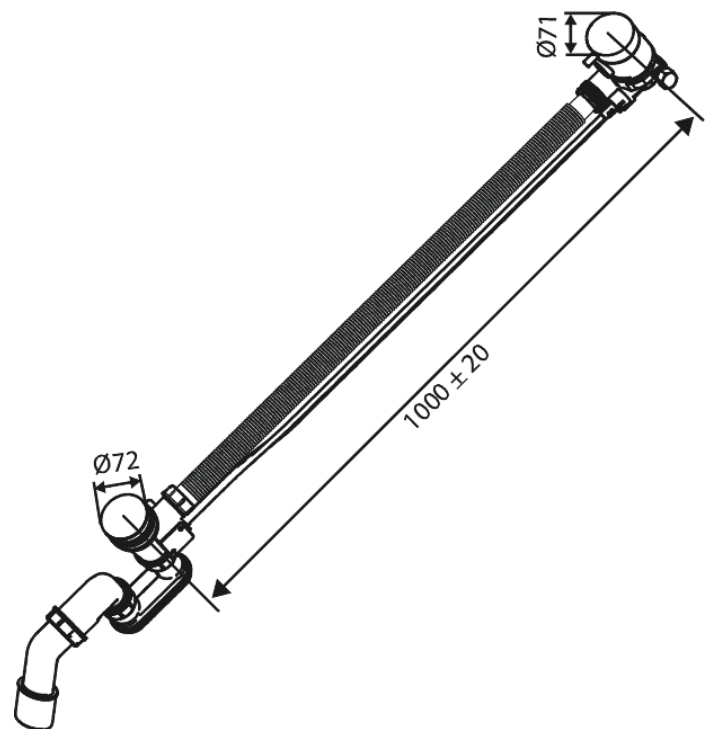

Inbouw

Badafvoer met overloop en watertoevoer

Artikel nr.: 238907700
Uitvoeringen: Messing PVD
Series: Inbouw

EAN-nummer: 5708516841838

Kenmerken:

Waterverbruik max.47 l/min

FM Mattsson Nederland BV
Bosuil 10, 3931 GG Woudenberg