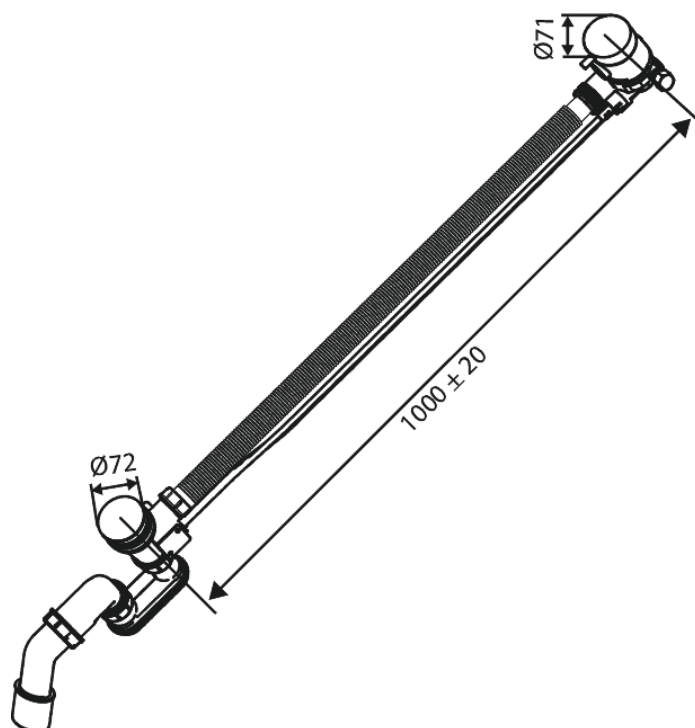

Inbouw

Badafvoer met overloop en watertoevoer

Artikel nr.: 238906100
Uitvoeringen: Mat zwart
Series: Inbouw

EAN-nummer: 5708516841821

Kenmerken:

Waterverbruik max.47 l/min

FM Mattsson Nederland BV
Bosuil 10, 3931 GG Woudenberg