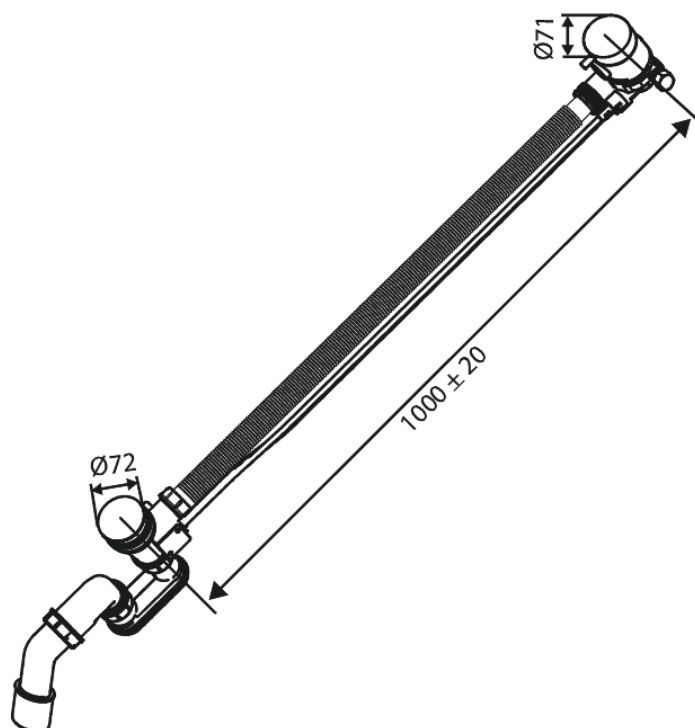

Inbouw

Badafvoer met overloop en watertoevoer

Artikel nr.: 238904600
Uitvoeringen: Staal PVD
Series: Inbouw

EAN-nummer: 5708516841807

Kenmerken:

Waterverbruik max.47 l/min

FM Mattsson Nederland BV
Bosuil 10, 3931 GG Woudenberg