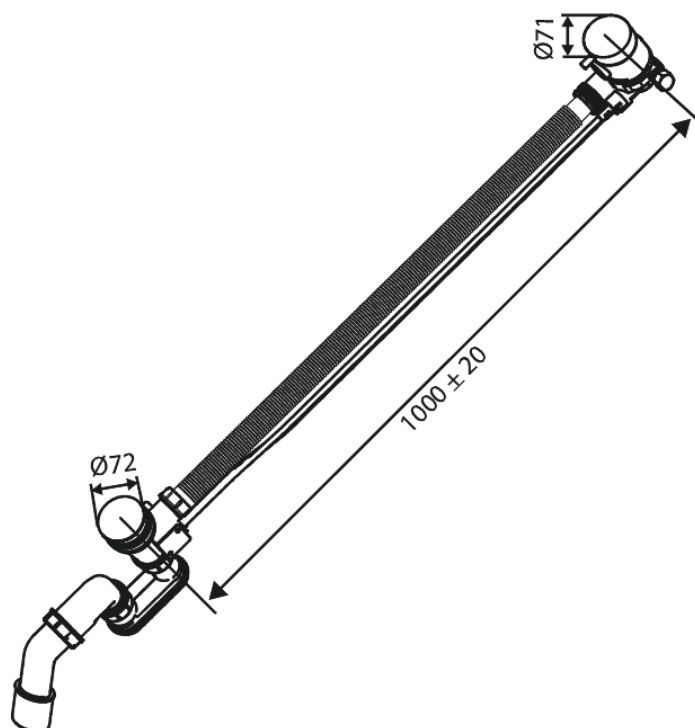

Inbouw

Badafvoer met overloop en watertoevoer

Artikel nr.: 238900000
Uitvoeringen: Chrom
Series: Inbouw

EAN-nummer: 5708516841791

Kenmerken:

Waterverbruik max.47 l/min

FM Mattsson Nederland BV
Bosuil 10, 3931 GG Woudenberg