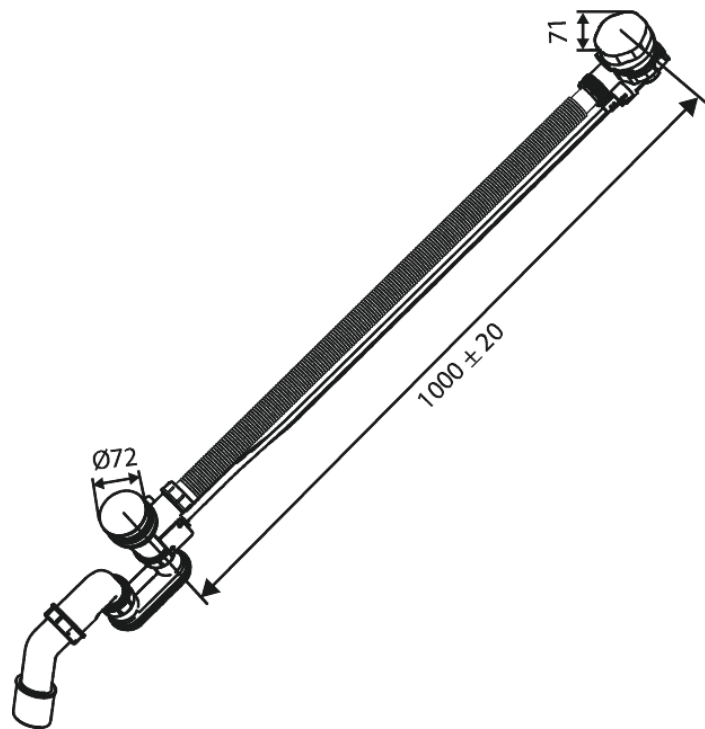

Inbouw

Badafvoer met overloop

Artikel nr.: 238808700
Uitvoeringen: Mat Koper PVD
Series: Inbouw

EAN-nummer: 5708516841784

Kenmerken:

Waterverbruik max.47 l/min

FM Mattsson Nederland BV
Bosuil 10, 3931 GG Woudenberg