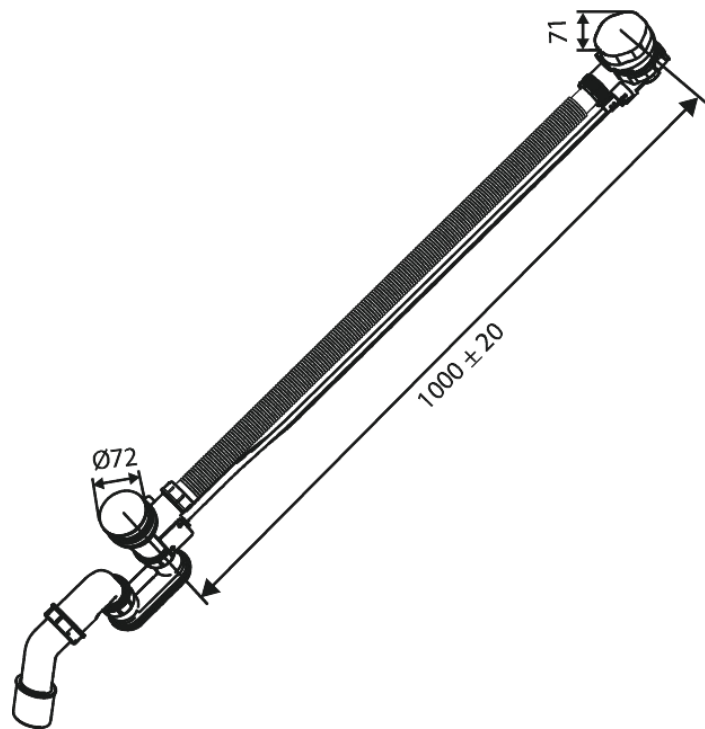

Inbouw

Badafvoer met overloop

Artikel nr.: 238806100
Uitvoeringen: Mat zwart
Series: Inbouw

EAN-nummer: 5708516841753

Kenmerken:

Waterverbruik max.47 l/min

FM Mattsson Nederland BV
Bosuil 10, 3931 GG Woudenberg