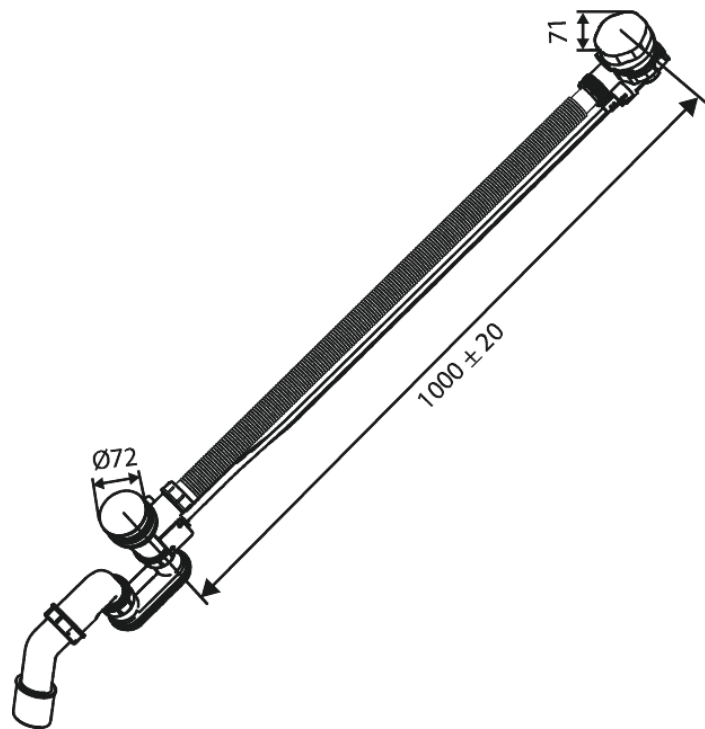

Inbouw

Badafvoer met overloop

Artikel nr.: 238804600
Uitvoeringen: Staal PVD
Series: Inbouw

EAN-nummer: 5708516841739

Kenmerken:

Waterverbruik max.47 l/min

FM Mattsson Nederland BV
Bosuil 10, 3931 GG Woudenberg