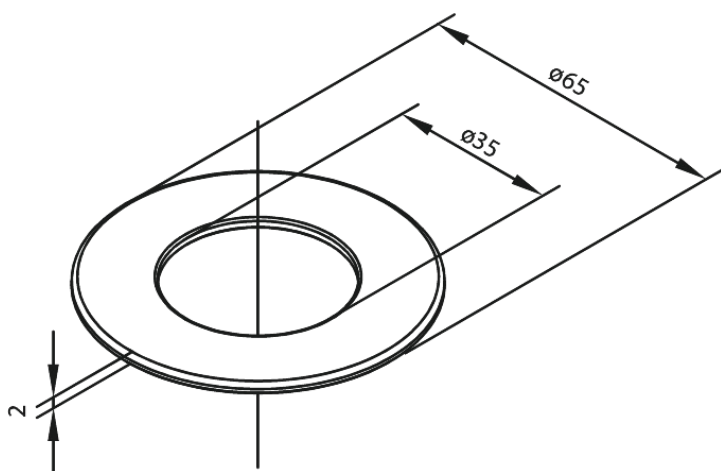

# Onderlegschiif

**Artikel nr.:** 484248700  
**Uitvoeringen:** Mat Koper PVD  
**Series:** Product Toebehoren

**EAN-nummer:** 5708516840541

FM Mattsson Nederland BV  
Bosuil 10, 3931 GG Woudenberg

085 - 401 87 80 [info@damixa.nl](mailto:info@damixa.nl)