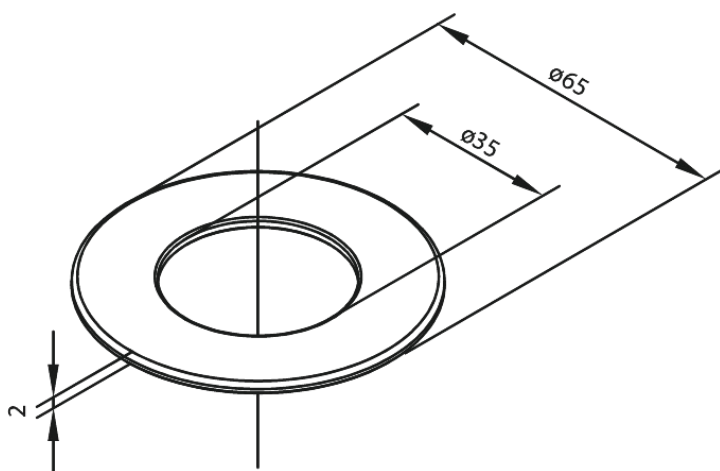

# Onderlegschijs

**Artikel nr.:** 484247900  
**Uitvoeringen:** Mat messing PVD  
**Series:** Product Toebehoren

**EAN-nummer:** 5708516840534

FM Mattsson Nederland BV  
Bosuil 10, 3931 GG Woudenberg

085 - 401 87 80 [info@damixa.nl](mailto:info@damixa.nl)