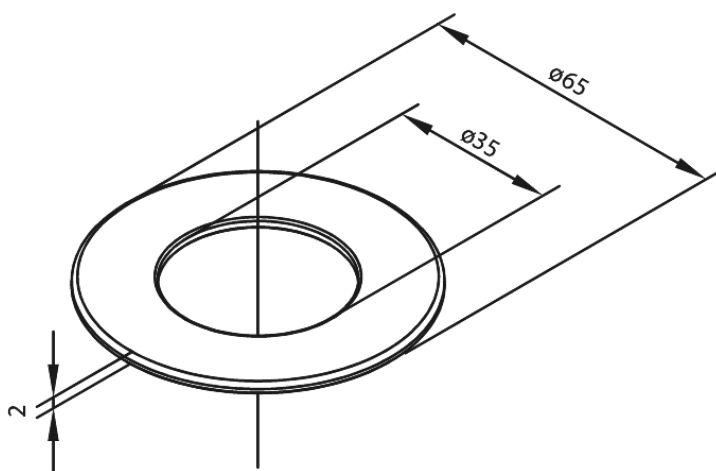

Product Toebehoren

Onderlegschijs

Artikel nr.: 484246100
Uitvoeringen: Mat zwart
Series: Product Toebehoren

EAN-nummer: 5708516840510

FM Mattsson Nederland BV
Bosuil 10, 3931 GG Woudenberg

085 - 401 87 80 info@damixa.nl