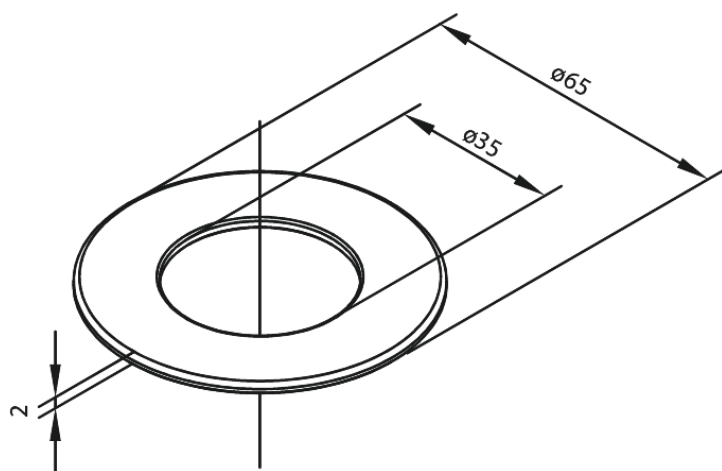

# Onderlegschijs

**Artikel nr.:** 484245500  
**Uitvoeringen:** Grafiet PVD  
**Series:** Product Toebehoren

**EAN-nummer:** 5708516840503

FM Mattsson Nederland BV  
Bosuil 10, 3931 GG Woudenberg

085 - 401 87 80 [info@damixa.nl](mailto:info@damixa.nl)