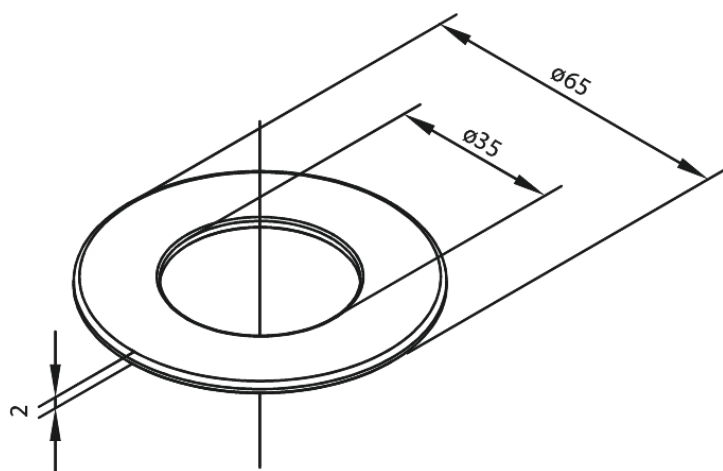

Product Toebehoren

Onderlegschijs

Artikel nr.: 484242100
Uitvoeringen: Mat wit
Series: Product Toebehoren

EAN-nummer: 5708516840480

FM Mattsson Nederland BV
Bosuil 10, 3931 GG Woudenberg

085 - 401 87 80 info@damixa.nl