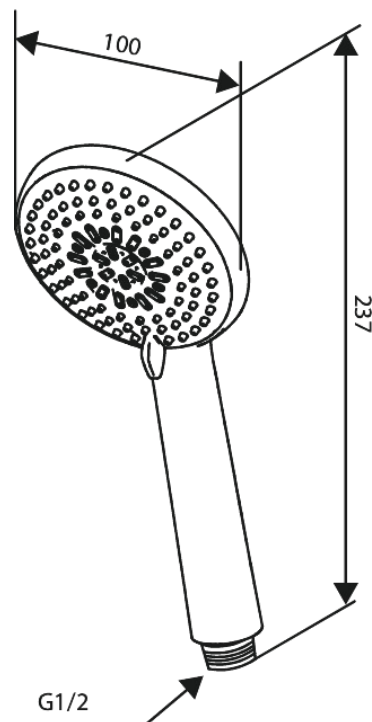

Core

Handdouche

Artikel nr.: 593436100
Uitvoeringen: Mat zwart
Series: Core

EAN-nummer: 5708516838555

Kenmerken:

3 sproeistanden

Technische functies

FM Mattsson Nederland BV
Bosuil 10, 3931 GG Woudenberg