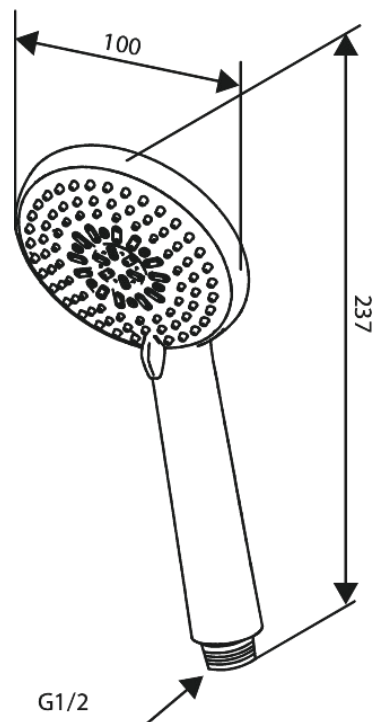

Core

Handdouche

Artikel nr.: 593436100
Uitvoeringen: Mat zwart
Series: Core

EAN-nummer: 5708516838555

Kenmerken:

3 sproeistanden

Technische functies

FM Mattsson Nederland BV
Bosuil 10, 3931 GG Woudenberg