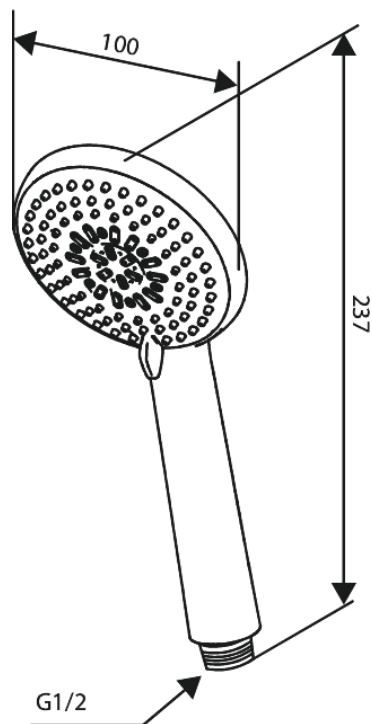

Core

Handdouche

Artikel nr.: 593430000
Uitvoeringen: Chroom
Series: Core

EAN-nummer: 5708516838548

Kenmerken:

3 sproeistanden

Technische functies

FM Mattsson Nederland BV
Bosuil 10, 3931 GG Woudenberg